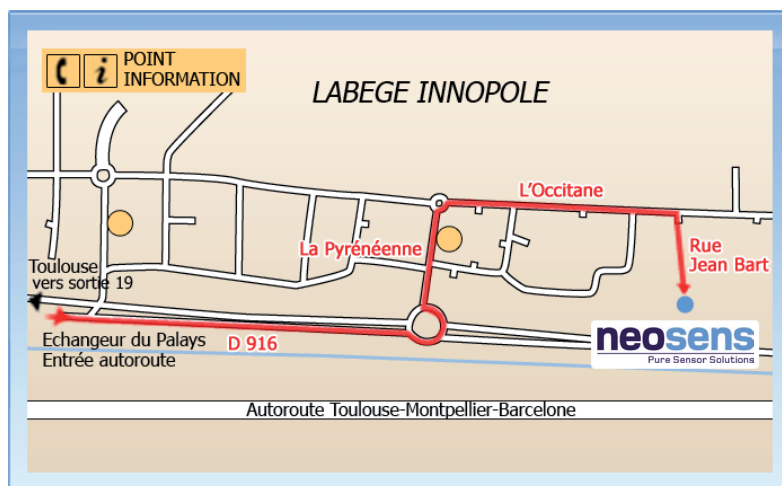

neosens

Pure Sensor Solutions

Diapason - Bat B - Rue Jean Bart
BP 57 490 - 31674 Labège Cedex – France

Tel. : +33 (0) 561 756 247 - Fax : +33 (0) 561 756 308

Email : contact@neo-sens.com

De Toulouse Centre :

Prendre la direction Montpellier, Barcelone par l'autoroute. Une fois sur la rocade, prendre la sortie n°19 Ramonville, Le Palays, suivre la direction Labège Innopôle.

De Carcassonne, Narbonne :

Avant même le péage, opter pour la direction Toulouse centre, Tarbes. Sitôt après le péage, prendre la première sortie Labège, Le Palays, suivre la direction Labège Innopôle.

De Bordeaux, Montauban, Albi, Castres :

Suivre la direction Montpellier, Barcelone, prendre la sortie n°19 Ramonville, Le Palays, suivre la direction Labège Innopôle.

De Toulouse Blagnac Airport, de Tarbes ou d'Auch :

Suivre la direction Montpellier, Barcelone par l'autoroute. Une fois sur la rocade, prendre la sortie n°19 Ramonville, Le Palays, suivre la direction Labège Innopôle.

Une fois à Labège Innopôle, suivre le fléchage Point d'Informations. Neosens se situe à côté.