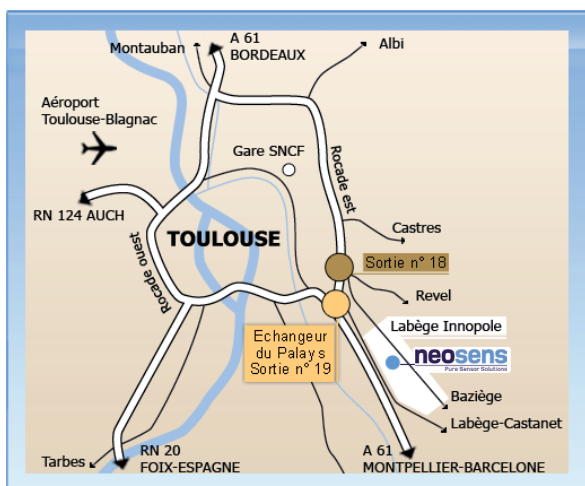

neosens

Pure Sensor Solutions

Diapason - Bat B - Rue Jean Bart
BP 57 490 - 31674 Labège Cedex – France

Tel. : +33 (0) 561 756 247 - Fax : +33 (0) 561 756 308

Email : contact@neo-sens.com

De Toulouse Centre :

Prendre la direction Montpellier, Barcelone par l'autoroute. Une fois sur la rocade, prendre la sortie n°19 Ramonville, Le Palays, suivre la direction Labège Innopôle.

De Carcassonne, Narbonne :

Avant même le péage, opter pour la direction Toulouse centre, Tarbes. Sitôt après le péage, prendre la première sortie Labège, Le Palays, suivre la direction Labège Innopôle.

De Bordeaux, Montauban, Albi, Castres :

Suivre la direction Montpellier, Barcelone, prendre la sortie n°19 Ramonville, Le Palays, suivre la direction Labège Innopôle.

De Toulouse Blagnac Airport, de Tarbes ou d'Auch :

Suivre la direction Montpellier, Barcelone par l'autoroute. Une fois sur la rocade, prendre la sortie n°19 Ramonville, Le Palays, suivre la direction Labège Innopôle.

Une fois à Labège Innopôle, suivre le fléchage Point d'Informations. Neosens se situe à côté.